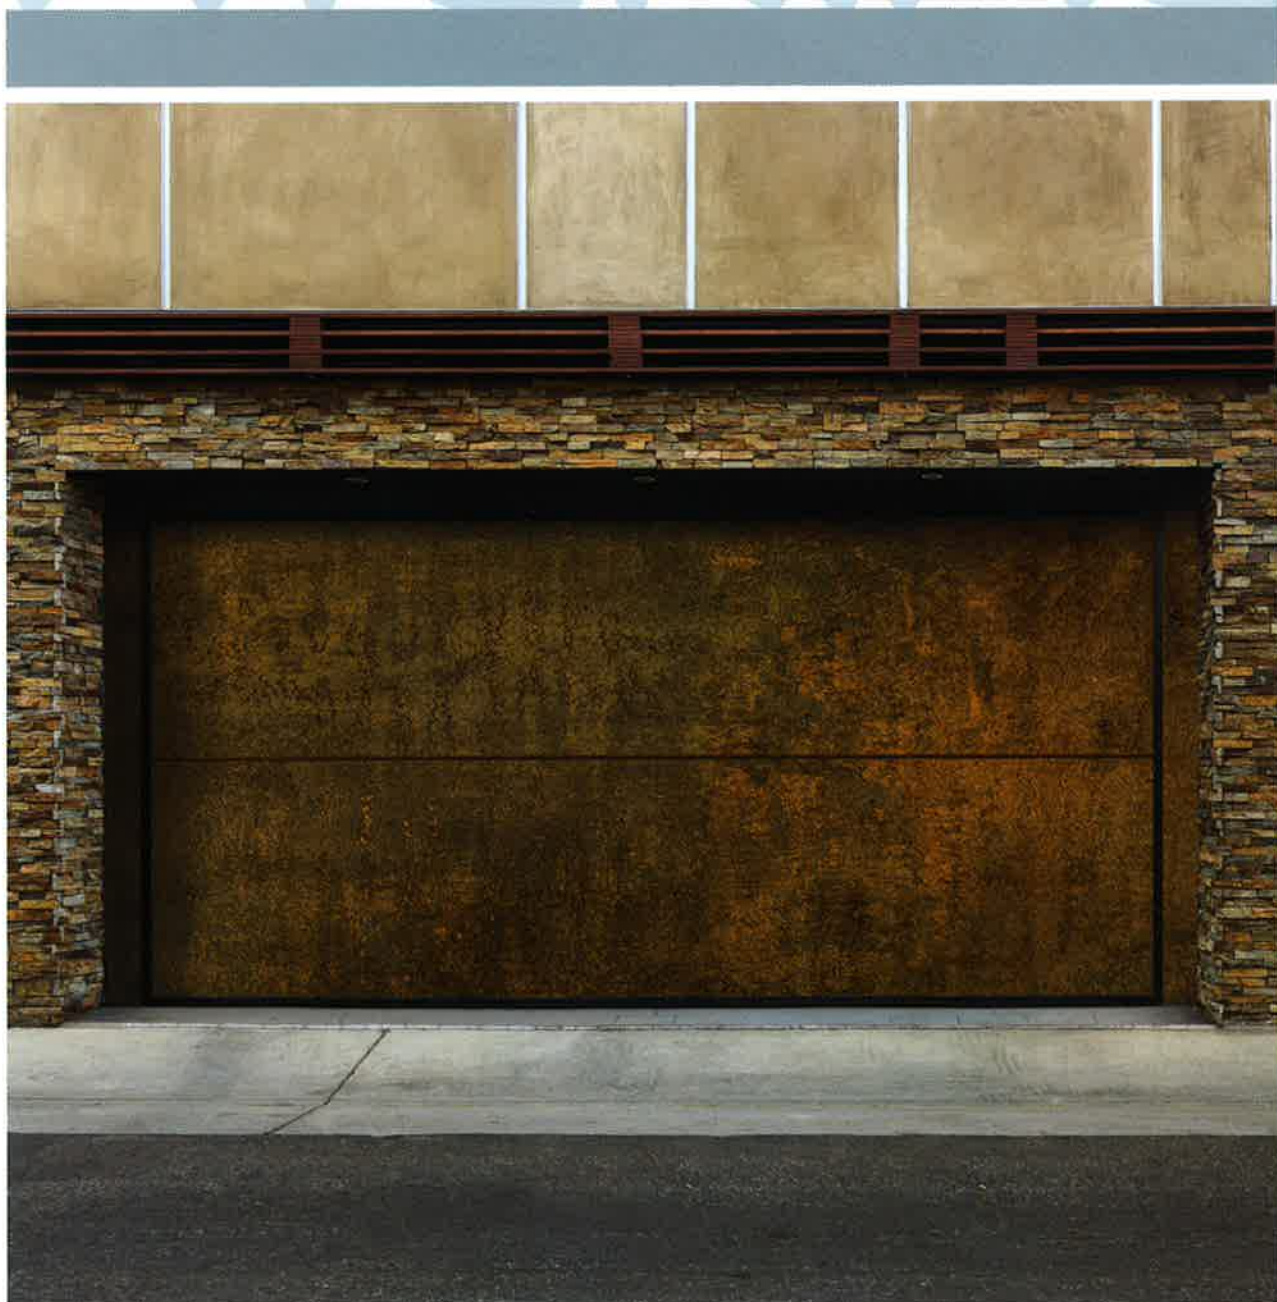

MATERIAL

Mod. PLANA - Material - 0794 Patina Bronze